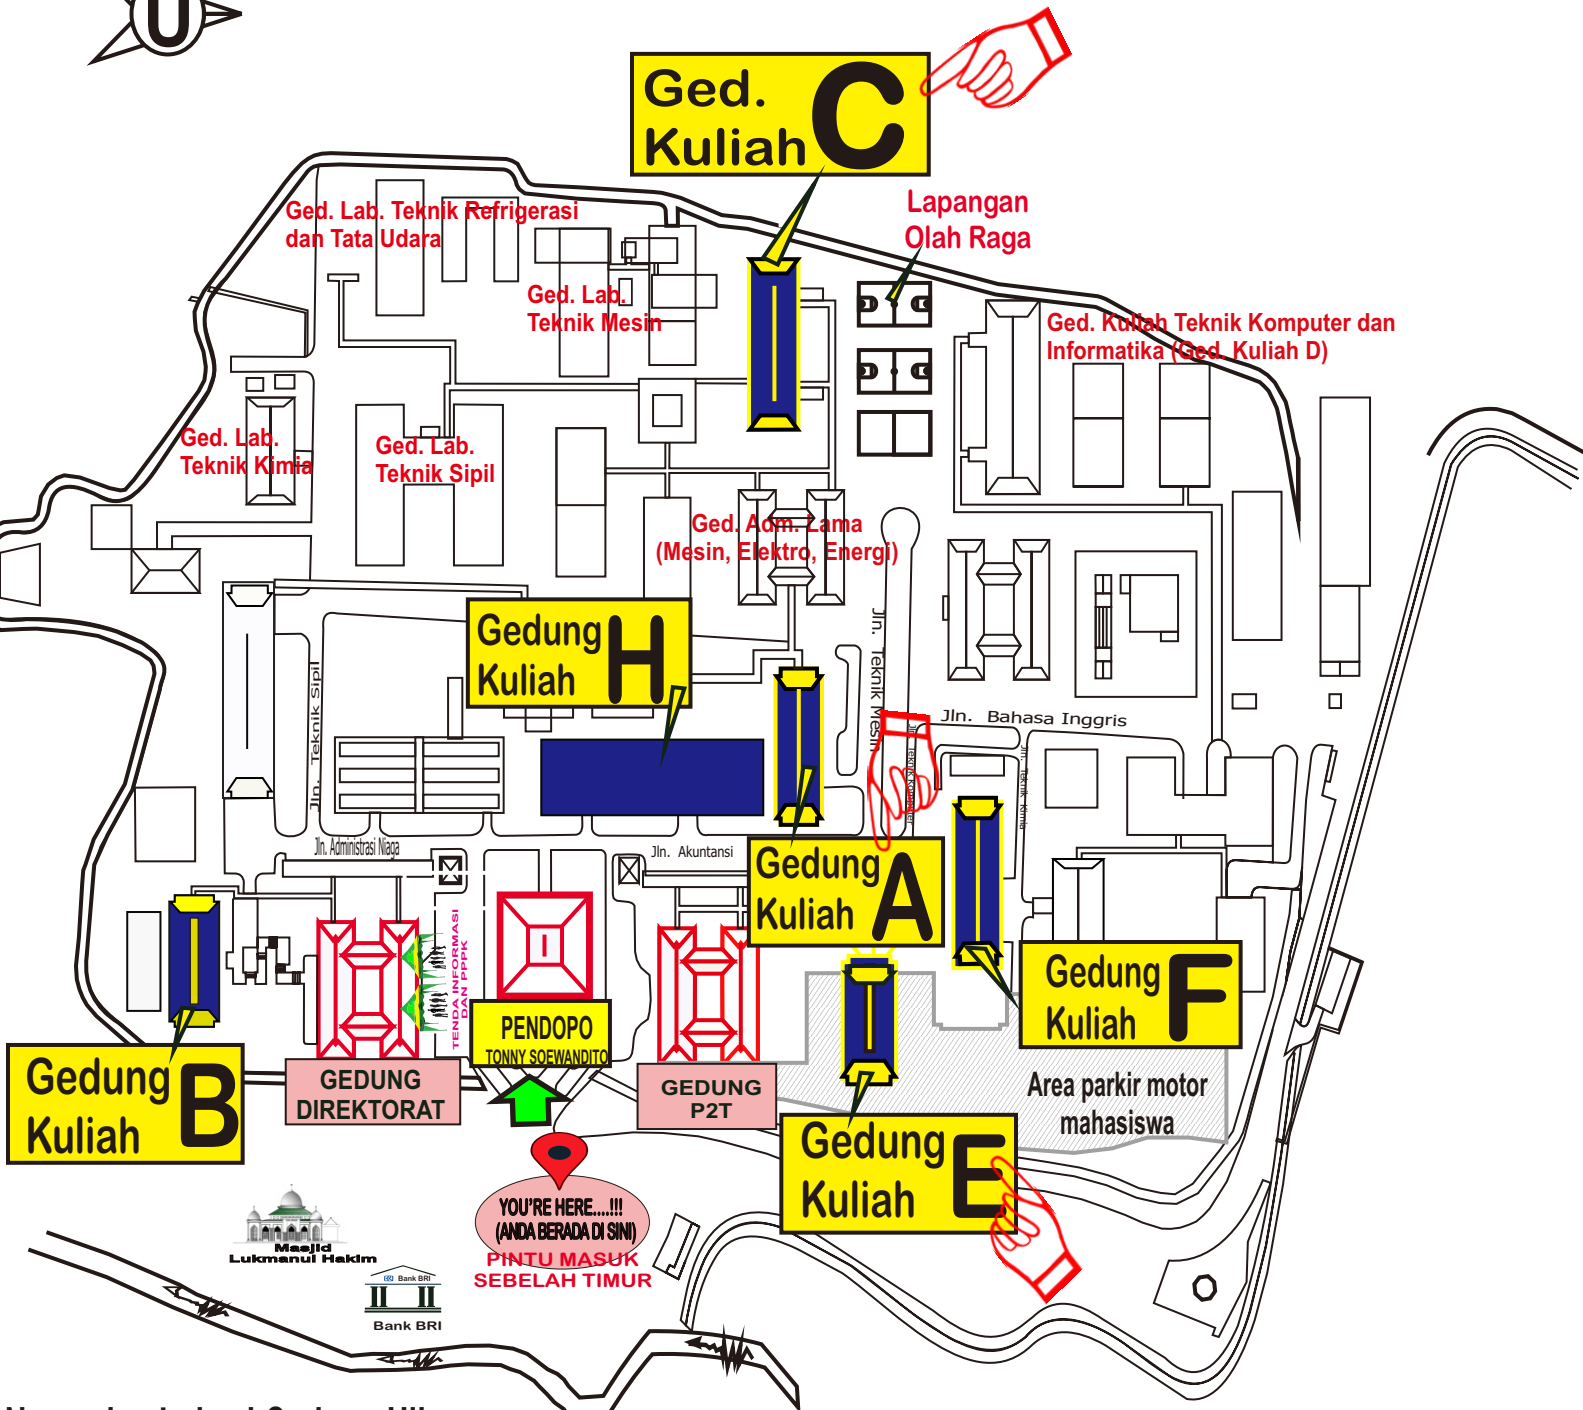

NAMA GEDUNG

UJIAN TERTULIS SELEKSI MAHASISWA BARU

JALUR UJIAN MASUK MANDIRI (SMBM)

POLITEKNIK NEGERI BANDUNG

TAHUN AKADEMIK 2019-2020

Nama dan Lokasi Gedung Ujian

- Gedung E (d/h. Gedung Akuntansi)
- Gedung F (d/h. Gedung Kuliah Baru)
- Gedung A (Gedung Kuliah A)
- Gedung B (Gedung Adm. Niaga)
- Gedung C (Gedung Kuliah C)
- Gedung H (Gedung Pascasarjana)
- Gedung Pendopo Tonny Soewandito